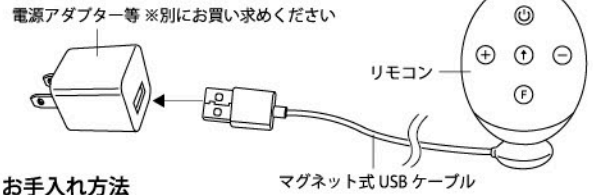

Nipple Dome

取扱説明書

■安全にご使用いただくために

本製品を安全に正しくご使用して頂くために、ご使用前に必ずこの取扱説明書をよくお読みください。お手入れやメンテナンスは本取扱説明書に従って行ってください。また、この取扱説明書は、いつでもご覧になれるよう大切に保管してください。

■部位と名称

5種類のアタッチメント x 2

アタッチメントはマグネット式で取り外しが可能ですので、お好みのものに付け替えてお楽しみください。

■使用方法

1. ハンドルを左に回し、アタッチメントの高さを合わせます。この時、あらかじめ接触部にローションを塗っておくと動作時に負担を少なく刺激をお楽しみいただけます。

2. ハンドルを右に回し、吸引しながら本体を固定します。ハンドルを勢よく回し過ぎると痛みを伴う場合がございますので、必ずゆっくりと調節をおこなってください。

3. 本体の電源ボタンを入れ、10種類の回転スピードと10種類の回転パターンをお楽しみください。

■操作方法

- ① 電源ボタン
ON/OFF (2秒長押し)
一時停止 (短く1回押し)
- ② ボタン
回転スピードが早くなります (全10段階)
- ③ ボタン
回転スピードが遅くなります (全10段階)
- ④ ボタン
押し続けている間、回転スピードが回転スピードが最高になります。
- ⑤ ボタン
回転スピードが変化します (全10種類)

■充電方法

充電ポートにマグネット式USBケーブルを接続し、USB側のケーブルをパソコンや電源アダプター等に挿し込むと充電を開始します。

■仕様

販売名	Nipple Dome	充電方式	マグネット式USBケーブル
販売元	株式会社エスエスアイジャパン	充電電池	リチウム電池 3.7V
製造元	株式会社エスエスアイジャパン	満充電時間	2.5時間
製造国	中国	連続稼働時間	1.5時間
本体寸法	幅68×奥行68×高さ112mm	付属品	本体、充電用マグネット式USBケーブル、アタッチメント5種類×2セット
重量	282g		

アイデア募集