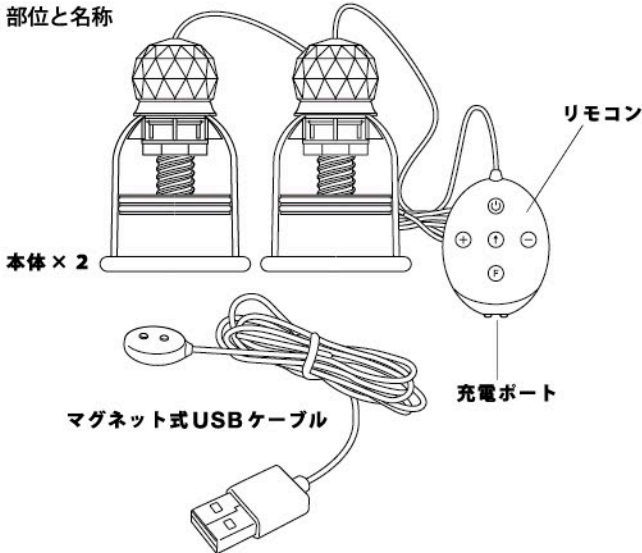

Nipple Dome

取扱説明書

■安全にご使用いただくために

本製品を安全に正しくご使用して頂くために、ご使用前に必ずこの取扱説明書をよくお読みください。お手入れやメンテナンスは本取扱説明書に従って行ってください。また、この取扱説明書は、いつでもご覧になれるよう大切に保管してください。

■部位と名称

5種類のアタッチメント x 2

アタッチメントはマグネット式で取り外しが可能ですので、お好みのものに付け替えてお楽しみください。

■使用方法

1. ハンドルを左に回し、アタッチメントの高さを合わせます。この時、あらかじめ接触部にローションを塗っておくと動作時に負担を少なく刺激をお楽しみいただけます。

2. ハンドルを右に回し、吸引しながら本体を固定します。ハンドルを勢よく回し過ぎると痛みを伴う場合がございますので、必ずゆっくりと調節をおこなってください。

3. 本体の電源ボタンを入れ、10種類の回転スピードと10種類の回転パターンをお楽しみください。

■操作方法

- ① 電源ボタン
ON/OFF (2秒長押し)
一時停止 (短く1回押し)
- ② ボタン
回転スピードが早くなります (全10段階)
- ③ ボタン
回転スピードが遅くなります (全10段階)
- ④ ボタン
押し続けている間、回転スピードが回転スピードが最高になります。
- ⑤ ボタン
回転スピードが変化します (全10種類)

■充電方法

充電ポートにマグネット式USBケーブルを接続し、USB側のケーブルをパソコンや電源アダプター等に挿し込むと充電を開始します。

■仕様

販売名	Nipple Dome	充電方式	マグネット式USBケーブル
販売元	株式会社エスエスアイジャパン	充電電池	リチウム電池 3.7V
製造元	株式会社エスエスアイジャパン	満充電時間	2.5時間
製造国	中国	連続稼働時間	1.5時間
本体寸法	幅68×奥行68×高さ112mm	付属品	本体、充電用マグネット式USBケーブル、アタッチメント5種類×2セット
重量	282g		

アイデア募集