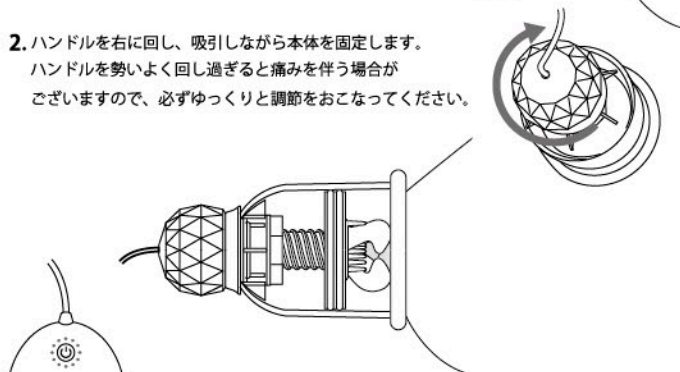

Nipple Dome

取扱説明書

■安全にご使用いただくために

本製品を安全に正しくご使用して頂くために、ご使用前に必ずこの取扱説明書をよくお読みください。お手入れやメンテナンスは本取扱説明書に従って行ってください。また、この取扱説明書は、いつでもご覧になれるよう大切に保管してください。

■部位と名称

5種類のアタッチメント x 2

アタッチメントはマグネット式で取り外しが可能ですので、お好みのものに付け替えてお楽しみください。

■使用方法

1. ハンドルを左に回し、アタッチメントの高さを合わせます。この時、あらかじめ接触部にローションを塗っておくと動作時に負担を少なく刺激をお楽しみいただけます。

2. ハンドルを右に回し、吸引しながら本体を固定します。ハンドルを勢よく回し過ぎると痛みを伴う場合がございますので、必ずゆっくりと調節をおこなってください。

3. 本体の電源ボタンを入れ、10種類の回転スピードと10種類の回転パターンをお楽しみください。

■操作方法

- ① 電源ボタン
ON/OFF (2秒長押し)
一時停止 (短く1回押し)
- ② ボタン
回転スピードが早くなります (全10段階)
- ③ ボタン
回転スピードが遅くなります (全10段階)
- ④ ボタン
押し続けている間、回転スピードが回転スピードが最高になります。
- ⑤ ボタン
回転スピードが変化します (全10種類)

■充電方法

充電ポートにマグネット式USBケーブルを接続し、USB側のケーブルをパソコンや電源アダプター等に挿し込むと充電を開始します。