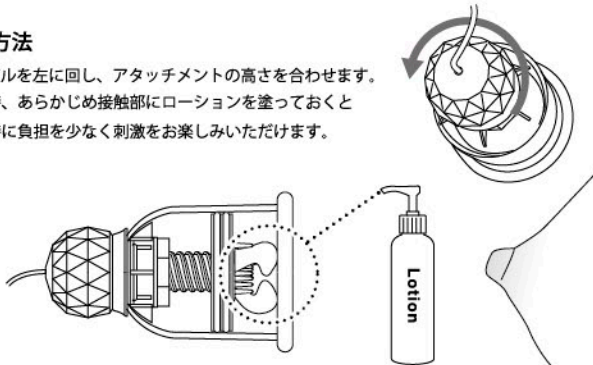

Nipple Dome

取扱説明書

■安全にご使用いただくために

本製品を安全に正しくご使用して頂くために、ご使用前に必ずこの取扱説明書をよくお読みください。お手入れやメンテナンスは本取扱説明書に従って行ってください。また、この取扱説明書は、いつでもご覧になれるよう大切に保管してください。

■部位と名称

5種類のアタッチメント x 2

アタッチメントはマグネット式で取り外しが可能ですので、お好みのものに付け替えてお楽しみください。

■使用方法

1. ハンドルを左に回し、アタッチメントの高さを合わせます。この時、あらかじめ接触部にローションを塗っておくと動作時に負担を少なく刺激をお楽しみいただけます。

2. ハンドルを右に回し、吸引しながら本体を固定します。ハンドルを勢よく回し過ぎると痛みを伴う場合がございますので、必ずゆっくりと調節をおこなってください。

3. 本体の電源ボタンを入れ、10種類の回転スピードと10種類の回転パターンをお楽しみください。