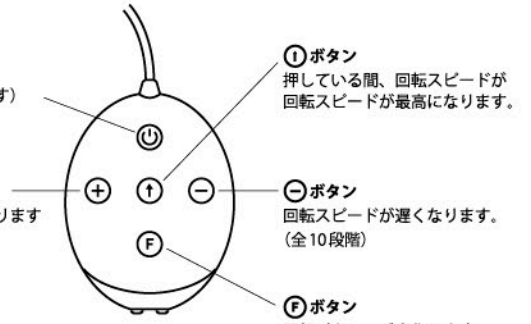

Nipple Dome

取扱説明書

■安全にご使用いただくために

本製品を安全に正しくご使用して頂くために、ご使用前に必ずこの取扱説明書をよくお読みください。お手入れやメンテナンスは本取扱説明書に従って行ってください。また、この取扱説明書は、いつでもご覧になれるよう大切に保管してください。

■部位と名称

5種類のアタッチメント x 2

アタッチメントはマグネット式で取り外しが可能ですので、お好みのものに付け替えてお楽しみください。

■使用方法

1. ハンドルを左に回し、アタッチメントの高さを合わせます。この時、あらかじめ接触部にローションを塗っておくと動作時に負担を少なく刺激をお楽しみいただけます。

2. ハンドルを右に回し、吸引しながら本体を固定します。ハンドルを勢よく回し過ぎると痛みを伴う場合がございますので、必ずゆっくりと調節をおこなってください。

3. 本体の電源ボタンを入れ、10種類の回転スピードと10種類の回転パターンをお楽しみください。

■操作方法

- ① 電源ボタン
ON/OFF (2秒長押し)
一時停止 (短く1回押し)
- ② ボタン
回転スピードが早くなります (全10段階)
- ③ ボタン
回転スピードが遅くなります (全10段階)
- ④ ボタン
押し続けている間、回転スピードが回転スピードが最高になります。
- ⑤ ボタン
回転スピードが変化します (全10種類)

■充電方法

充電ポートにマグネット式USBケーブルを接続し、USB側のケーブルをパソコンや電源アダプター等に挿し込むと充電を開始します。

■仕様

販売名	Nipple Dome	充電方式	マグネット式USBケーブル
販売元	株式会社エスエスアイジャパン	充電電池	リチウム電池 3.7V
製造元	株式会社エスエスアイジャパン	満充電時間	2.5時間
製造国	中国	連続稼働時間	1.5時間
本体寸法	幅68×奥行68×高さ112mm	付属品	本体、充電用マグネット式USBケーブル、アタッチメント5種類×2セット
重量	282g		

アイデア募集